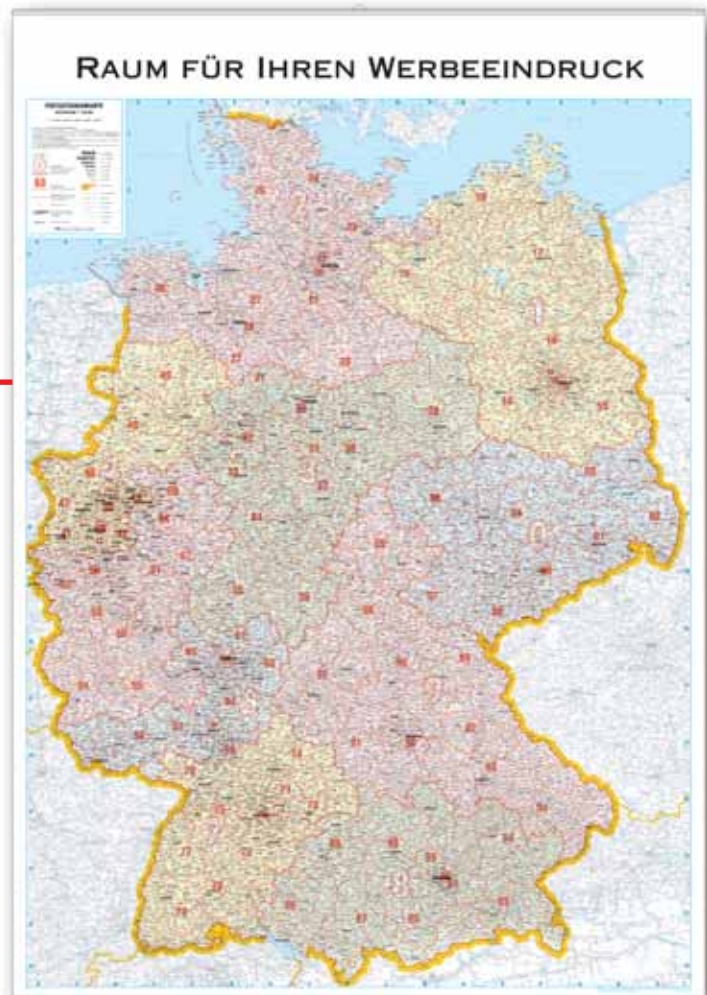

WK 1031

Deutschland Panoramakarte

1 : 680.000 bis 1 : 750.000

Kartenformat ca. 98 x 139 cm

Werbefläche maximal 25 x 11 cm

- Panorama Deutschland von den Alpen bis nach Dänemark
- Animiert aus 5 000 km Höhe
- Naturgetreue superfeine Auflösung
- Perspektivisches Relief mit plastischer Wirkung in allen Geländeformen
- Geografische Beschriftung aller wichtigen Orte, Gebirgszüge und Landschaften
- Silberne Metallbeleistung

WK 1017 (WK 1010 – folienkaschierte Ausgabe)

Deutschland Postleitzarte

1 : 700.000

Kartenformat ca. 98 x 139 cm

Werbefläche maximal 96 x 11 cm

- Legende (deutsch)
- Farbige Unterteilung nach Leitzonen
(1. Ziffer der Postleitzahl)
- Klare Unterteilung in Postleitzahlregionen
(1. + 2. Ziffer der Postleitzahl)
- Zuordnung der 3. - 5. Postleitzahl zum Namen
- Straßennetz mit Straßennummern grau hinterlegt

WK 1035 (WK 1042 – folienkaschierte Ausgabe)

Europa Organisations- und Straßenkarte 1 : 3,5 Mio

(zur Europa Postleitkarte passend)

Kartenformat ca. 98 x 139 cm

Werbefläche maximal 96 x 11 cm

- Von Island bis Zypern und von Lissabon bis Moskau
- Legende mehrsprachig (deutsch, engl., franz., ital.)
- Staaten farbig unterteilt
- Detaillierte Darstellung des Straßennetzes mit Straßenummerierung
- Weitere Verkehrswege wie Fährverbindungen, Eisenbahnlinien und Flughäfen
- Grafische Informationen über intern. Kfz-Kennzeichen, Flaggen, Landesvorwahlen, Web-Kürzel, EU-Zugehörigkeit und Euro-Währung

WK 1027 (WK 1020 – folienkaschierte Ausgabe)

Europa Postleitkarte 1 : 3,5 Mio

Kartenformat ca. 98 x 139 cm

Werbefläche maximal 96 x 11 cm

- Legende mehrsprachig (deutsch, engl., franz., ital., span., niederländ.)
- Farbige Unterteilung nach Leitzonen (1. Ziffer der Postleitzahl)
- Klare Unterteilung in Postleitzahlregionen (1. + 2. Ziffer der Postleitzahl)
- Staaten farbig hinterlegt